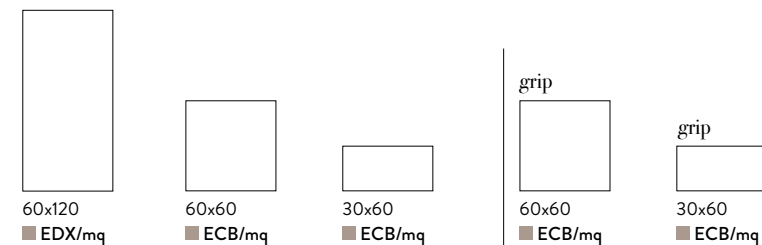

FORMATI
sizes

METALLICA

GRES PORCELLANATO
porcelain stoneware

RETTIFICATO
rectified

UNI EN 14411 Bla GL