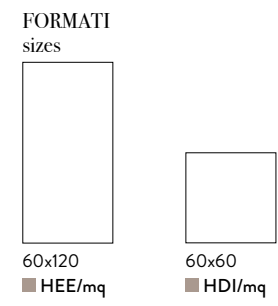

MARMILEVIGATI

GRES PORCELLANATO LEVIGATO
polished porcelain stoneware

RETTIFICATO
rectified

UNI EN 14411 BlA GL

PEZZI SPECIALI
special pieces

Battiscopa/Skirting

7x60

■ YACX/pz

su richiesta/on request

Lineare/Linear

60cm

■ YIIX/pz

Angolare/Angular

60cm

■ YBBX/pz

IMBALLI
packing

formato/cm	60x120	80x80	60x60
thickness/mm	9	9	9
kg/box	28,30	38,00	29,50
mq/box	1,44	1,92	1,44
box/pal	30	36	36
kg/pal	849	1368	1062
mq/pal	43,20	69,12	51,84