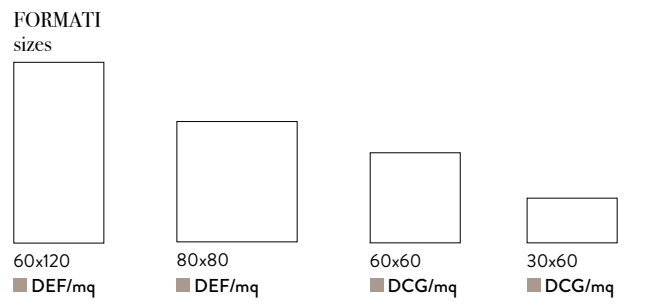

2CM pag.91
80x80 rettificato R11 A+B+C DHC/mq
60x60 rettificato R11 A+B+C DFA/mq

PIETRA LAVAGNA

GRES PORCELLANATO
porcelain stoneware

RETTIFICATO
rectified

UNI EN 14411 BlA GL