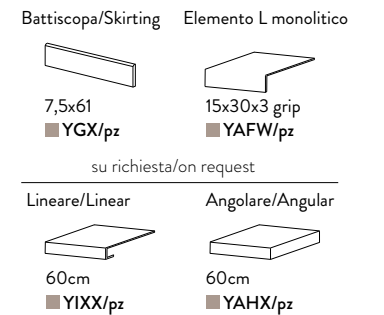

# LE MASSERIE

GRES PORCELLANATO  
porcelain stoneware

RETTIFICATO  
rectified

UNI EN 14411 Bla GL

PEZZI SPECIALI  
special pieces

IMBALLI  
packing

formato/cm	61x61	30,4x61	30,4x30,4
thickness/mm	9,2	9,2	9,2
kg/box	32,30	24,50	22,62
mq/box	1,49	1,30	1,20
box/pal	30	40	40
kg/pal	980	990	915
mq/pal	44,70	52,00	48,00