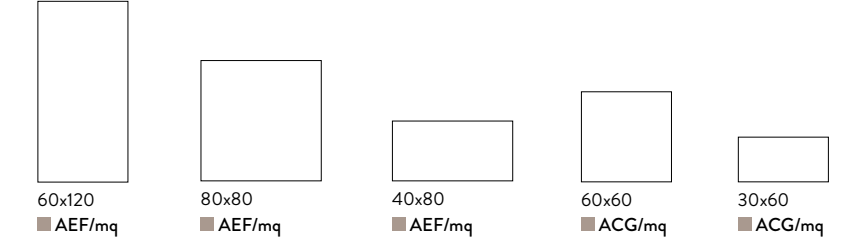

IMBALLI  
packing

formato/cm	59,5x59,5	29,5x59,5
thickness/mm	9	9
kg/box	22,9	22,8
mq/box	1,08	1,08
box/pal	40	48
kg/pal	920	1100
mq/pal	43,20	51,84

GENESI

FOG 60x60

FORMATI  
sizes