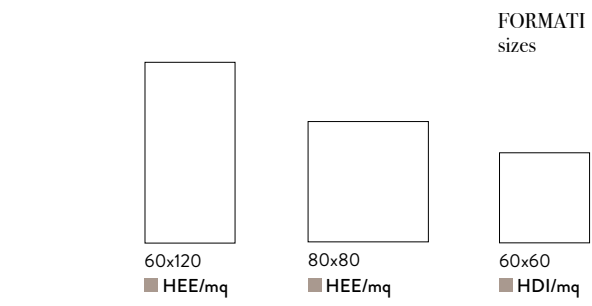

MARMILEVIGATI

GRES PORCELLANATO LEVIGATO
polished porcelain stoneware

RETTIFICATO
rectified

UNI EN 14411 BlA GL

PEZZI SPECIALI
special pieces

Battiscopa/Skirting

7x60

■ YACX/pz

su richiesta/on request

Lineare/Linear

60cm

■ YIIX/pz

Angolare/Angular

60cm

■ YBBX/pz

IMBALLI
packing

formato/cm	60x120	80x80	60x60
thickness/mm	9	9	9
kg/box	28,30	38,00	29,50
mq/box	1,44	1,92	1,44
box/pal	30	36	36
kg/pal	849	1368	1062
mq/pal	43,20	69,12	51,84