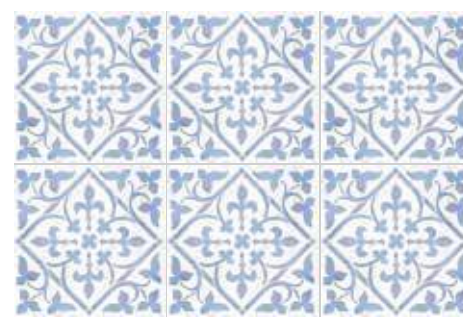

POSA 6 PEZZI