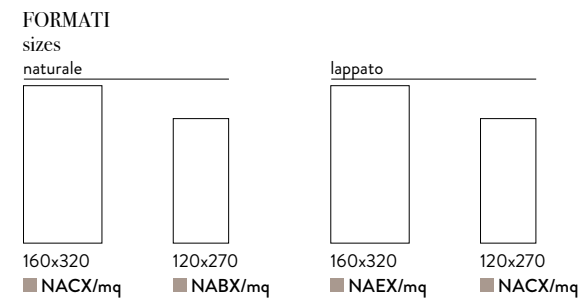

LASTRE

GRES PORCELLANATO
porcelain stoneware

RETTIFICATO NAT/RETTIFICATO LAP
rectified natural / rectified lapped

UNI EN 14411 B1a GL

Non si accetta il reso sugli imballi delle lastre.
The return of wooden crates will in no case be accepted.

IMBALLI
packing

formato/cm	160x320	120x270
thickness/mm	6	6
nr/box	16	20
kg/box	1403	1040
mq/box	81,92	65,40