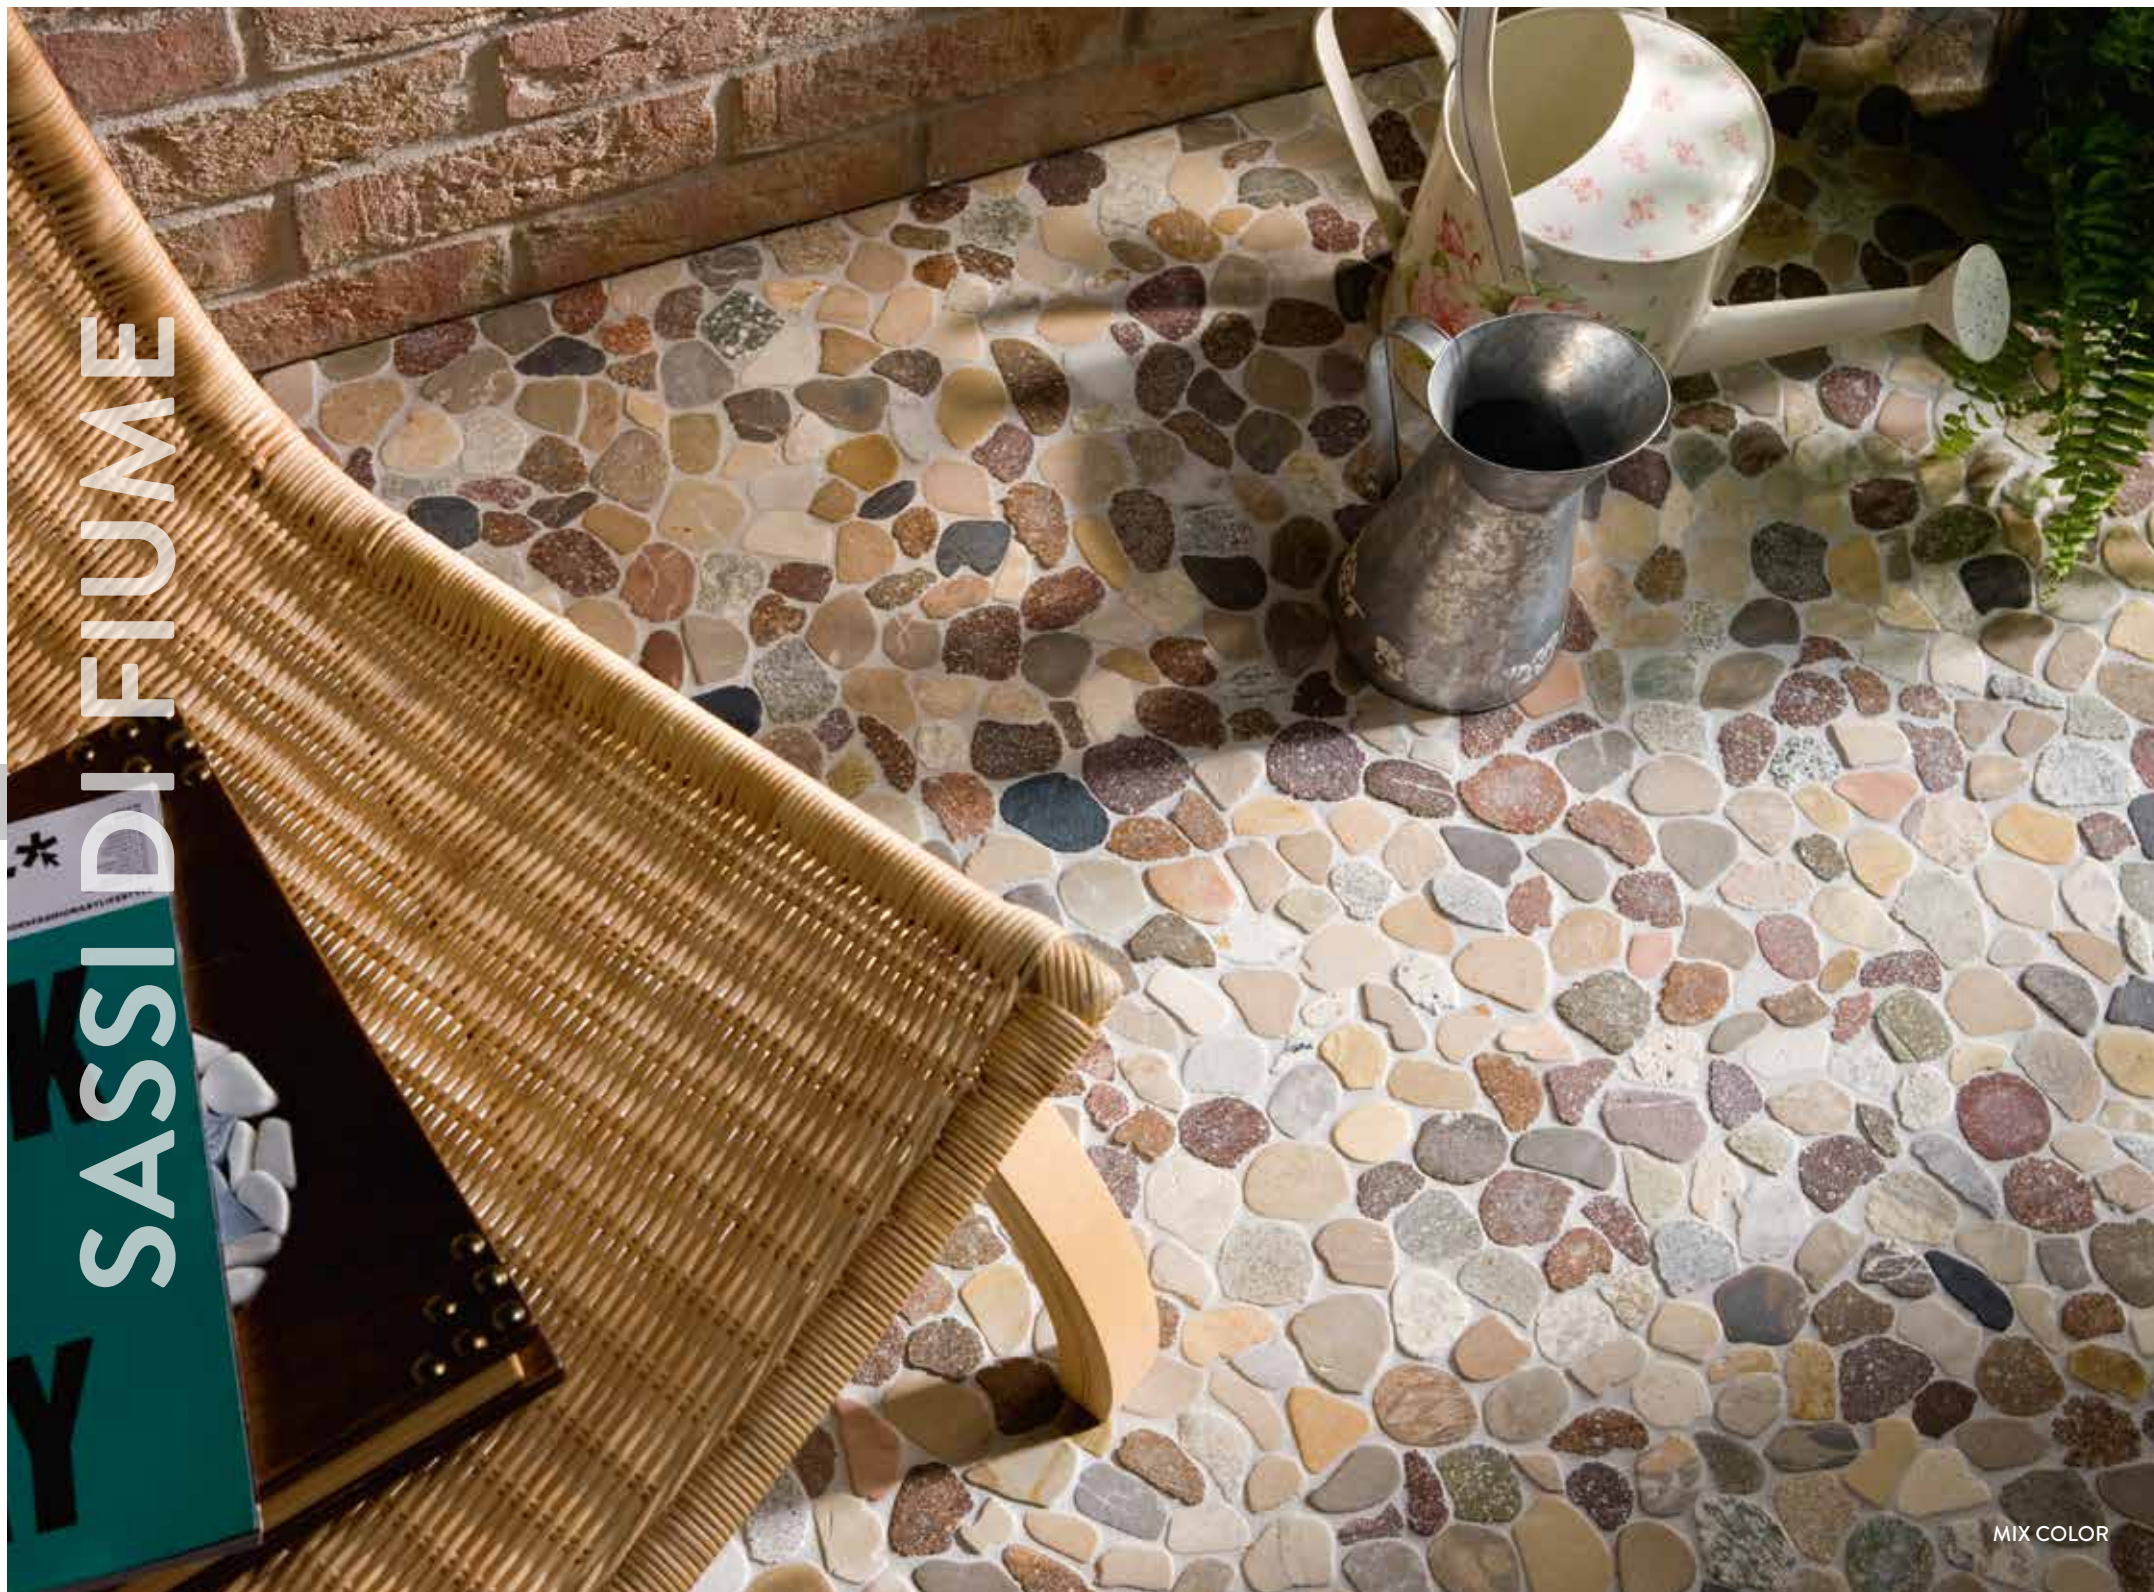

MIX COLOR

SASSI DI FIUME

PIETRA NATURALE
natural stone

FORMATO
size
foglio 30x30x1
■ UBB/pz

IMBALLI
packing

foglio/cm	30x30x1
thickness/mm	8
kg/box	5,80
mq/box	0,72