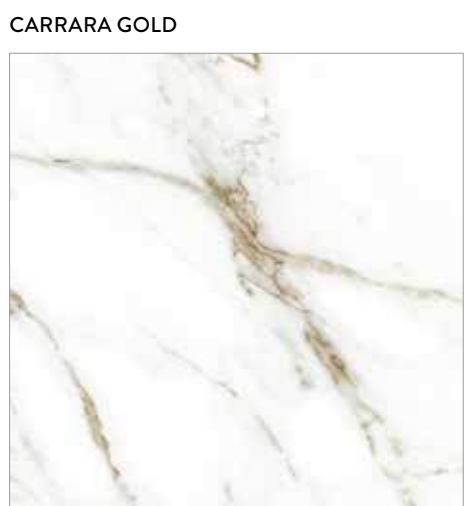

CARRARA GOLD 60x60

PEZZI SPECIALI
special pieces

Battiscopa/Skirting

7x60

■ YACX/pz

su richiesta/on request

Lineare/Linear

60cm

■ YIIX/pz

Angolare/Angular

60cm

■ YBBX/pz

IMBALLI
packing

formato/cm	60x120	80x80	60x60
thickness/mm	9	9	9
kg/box	28,30	38,00	29,50
mq/box	1,44	1,92	1,44
box/pal	30	36	36
kg/pal	849	1368	1062
mq/pal	43,20	69,12	51,84